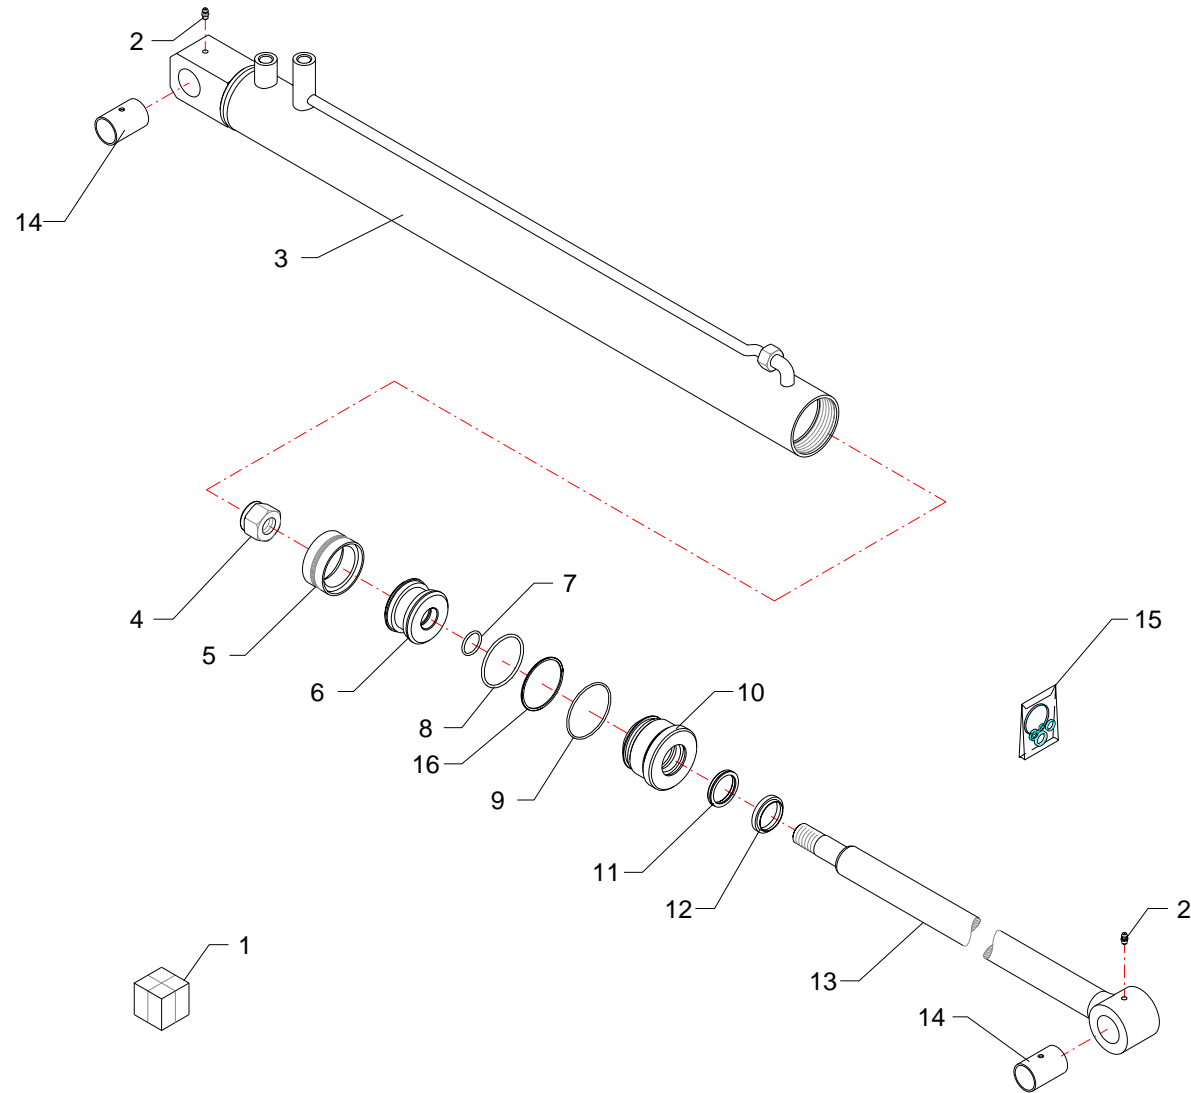

RIF	CODE	Qty				Denominazione-Denomination-Bezeichnung-Denomination-Denominacion
1	27167000	1				Martinetto · Jack · Zylinder · Vérin · Gato
2	0337001	2				Ingrassatore · Grease nipple · Schmiernippel · Graisseur · Engrasador
3	27167010	1				Cilindro · Cylinder · Zylinder · Cylindre · Cilindro
4	0310023	1				Dado · Nut · Mutter · Ecrou · Tuerca
5	DAS 65 50	1				Guarnizione · Gasket · Dichtung · Joint · Empaquetadura
6	2703003	1				Pistone · Piston · Kolben · Piston · Piston
7	OR120	1				Guarnizione · Gasket · Dichtung · Joint · Empaquetadura
8	OR228	1				Guarnizione · Gasket · Dichtung · Joint · Empaquetadura
9	OR144	1				Guarnizione · Gasket · Dichtung · Joint · Empaquetadura
10	27167030	1				Ghiera · Locknut · Sicherungsring · Ecrou freine · Arandela
11	TS 35 43 5,8	1				Guarnizione · Gasket · Dichtung · Joint · Empaquetadura
12	PW35	1				Guarnizione · Gasket · Dichtung · Joint · Empaquetadura
13	27167020	1				Stelo · Stem · Stange · Tige · Asta
14	1007001	2				Boccola · Bushing · Buchse · Bague · Casquillo
15	2601038	1				Kit guarnizioni · Set of gaskets · Satzdichtungen · Jeu de joints · Serie de guarniciones
16	MKB 60 65	1				Guarnizione · Gasket · Dichtung · Joint · Empaquetadura

Martinetto · Jack · Zylinder · Vérin · Gato

FERRI

D065