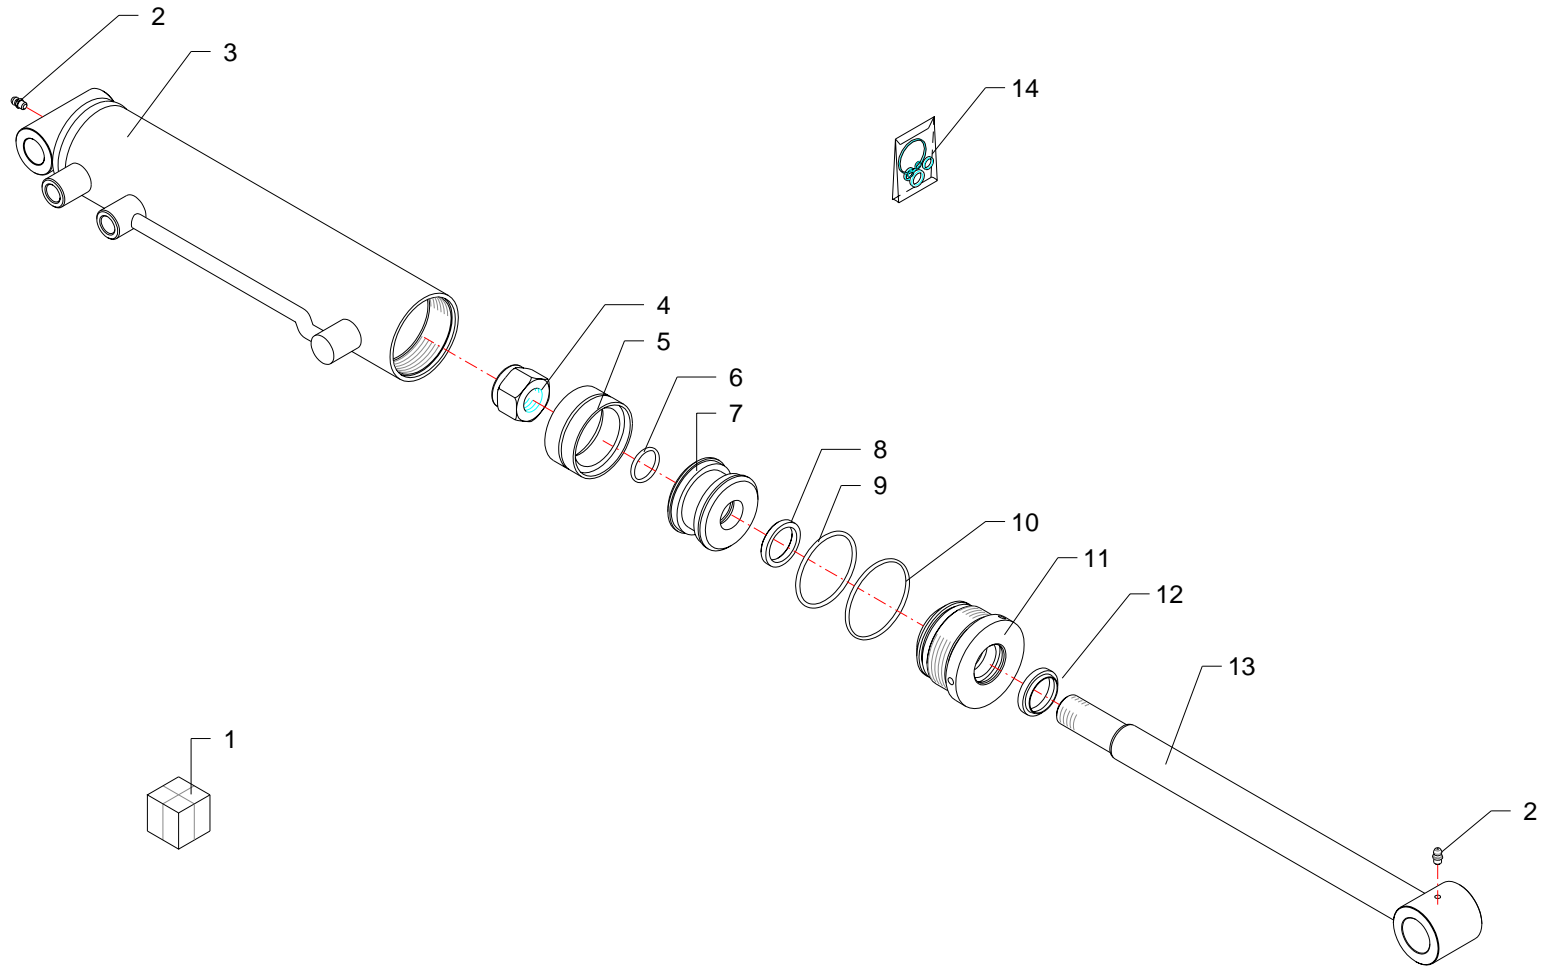

RIF	CODE	Qty				Denominazione-Denomination-Bezeichnung-Denomination-Denominacion
						I GB D F E
1	27144000	1				Martinetto · Jack · Zylinder · Vérin · Gato
2	0337001	2				Ingrassatore · Grease nipple · Schmiernippel · Graisseur · Engrasador
3	27144010	1				Cilindro · Cylinder · Zylinder · Cylindre · Cilindro
4	0310009	1				Dado · Nut · Mutter · Ecrou · Tuerca
5	DBM255196	1				Guarnizione · Gasket · Dichtung · Joint · Empaquetadura
6	OR120	1				Guarnizione · Gasket · Dichtung · Joint · Empaquetadura
7	27127030	1				Pistone · Piston · Kolben · Piston · Piston
8	B149118	1				Guarnizione · Gasket · Dichtung · Joint · Empaquetadura
9	OR228	1				Guarnizione · Gasket · Dichtung · Joint · Empaquetadura
10	OR114	1				Guarnizione · Gasket · Dichtung · Joint · Empaquetadura
11	2703004	1				Ghiera · Locknut · Sicherungsring · Ecrou freine · Arandela
12	WRM118149	1				Guarnizione · Gasket · Dichtung · Joint · Empaquetadura
13	27144020	1				Stelo · Stem · Stange · Tige · Asta
14	2601002	1				Kit guarnizioni · Set of gaskets · Satzdichtungen · Jeu de joints · Serie de guarniciones

Martinetto · Jack · Zylinder · Vérin · Gato

FERRI

D042