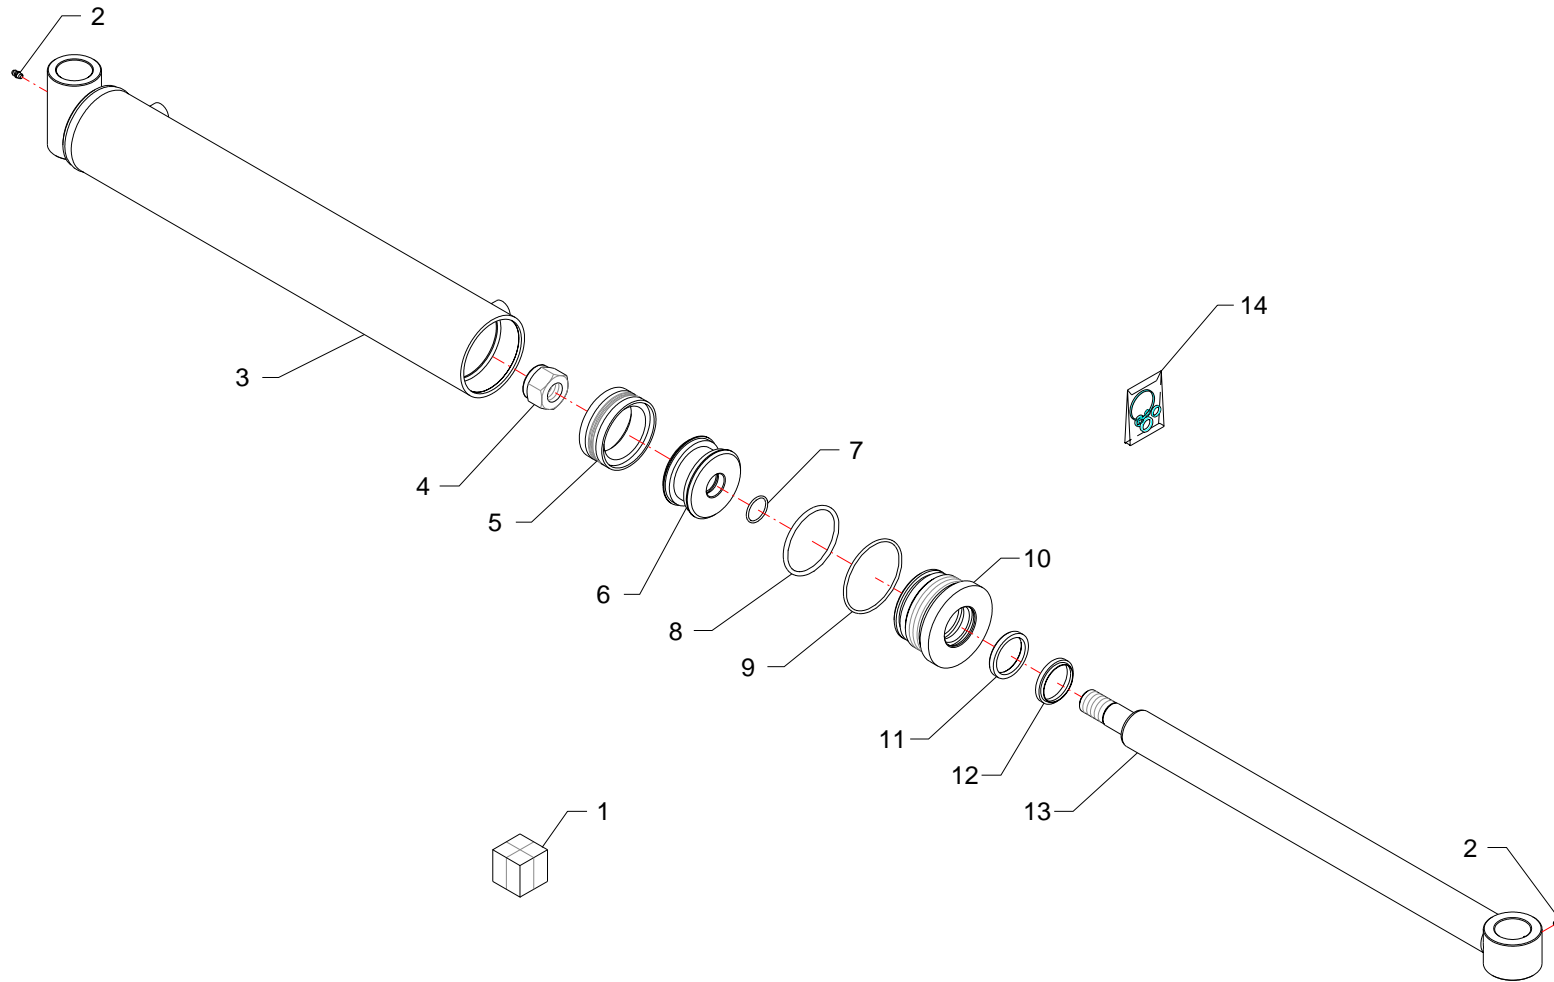

RIF	CODE	Qty				Denominazione-Denomination-Bezeichnung-Denomination-Denominacion
						I GB D F E
1	27161000	1				Martinetto · Jack · Zylinder · Vérin · Gato
2	0337001	2				Ingrassatore · Grease nipple · Schmiernippel · Graisseur · Engrasador
3	27161010	1				Cilindro · Cylinder · Zylinder · Cylindre · Cilindro
4	0309014	1				Dado · Nut · Mutter · Ecrou · Tuerca
5	DBM334255	1				Guarnizione · Gasket · Dichtung · Joint · Empaquetadura
6	27101030	1				Pistone · Piston · Kolben · Piston · Piston
7	OR121	1				Guarnizione · Gasket · Dichtung · Joint · Empaquetadura
8	OR619	1				Guarnizione · Gasket · Dichtung · Joint · Empaquetadura
9	OR236	1				Guarnizione · Gasket · Dichtung · Joint · Empaquetadura
10	27104040	1				Ghiera · Locknut · Sicherungsring · Ecrou freine · Arandela
11	B216177	1				Guarnizione · Gasket · Dichtung · Joint · Empaquetadura
12	WRM177208	1				Guarnizione · Gasket · Dichtung · Joint · Empaquetadura
13	27161020	1				Stelo · Stem · Stange · Tige · Asta
14	2601034	1				Kit guarnizioni · Set of gaskets · Satzdichtungen · Jeu de joints · Serie de guarniciones

Martinetto · Jack · Zylinder · Vérin · Gato

FERRI

D059