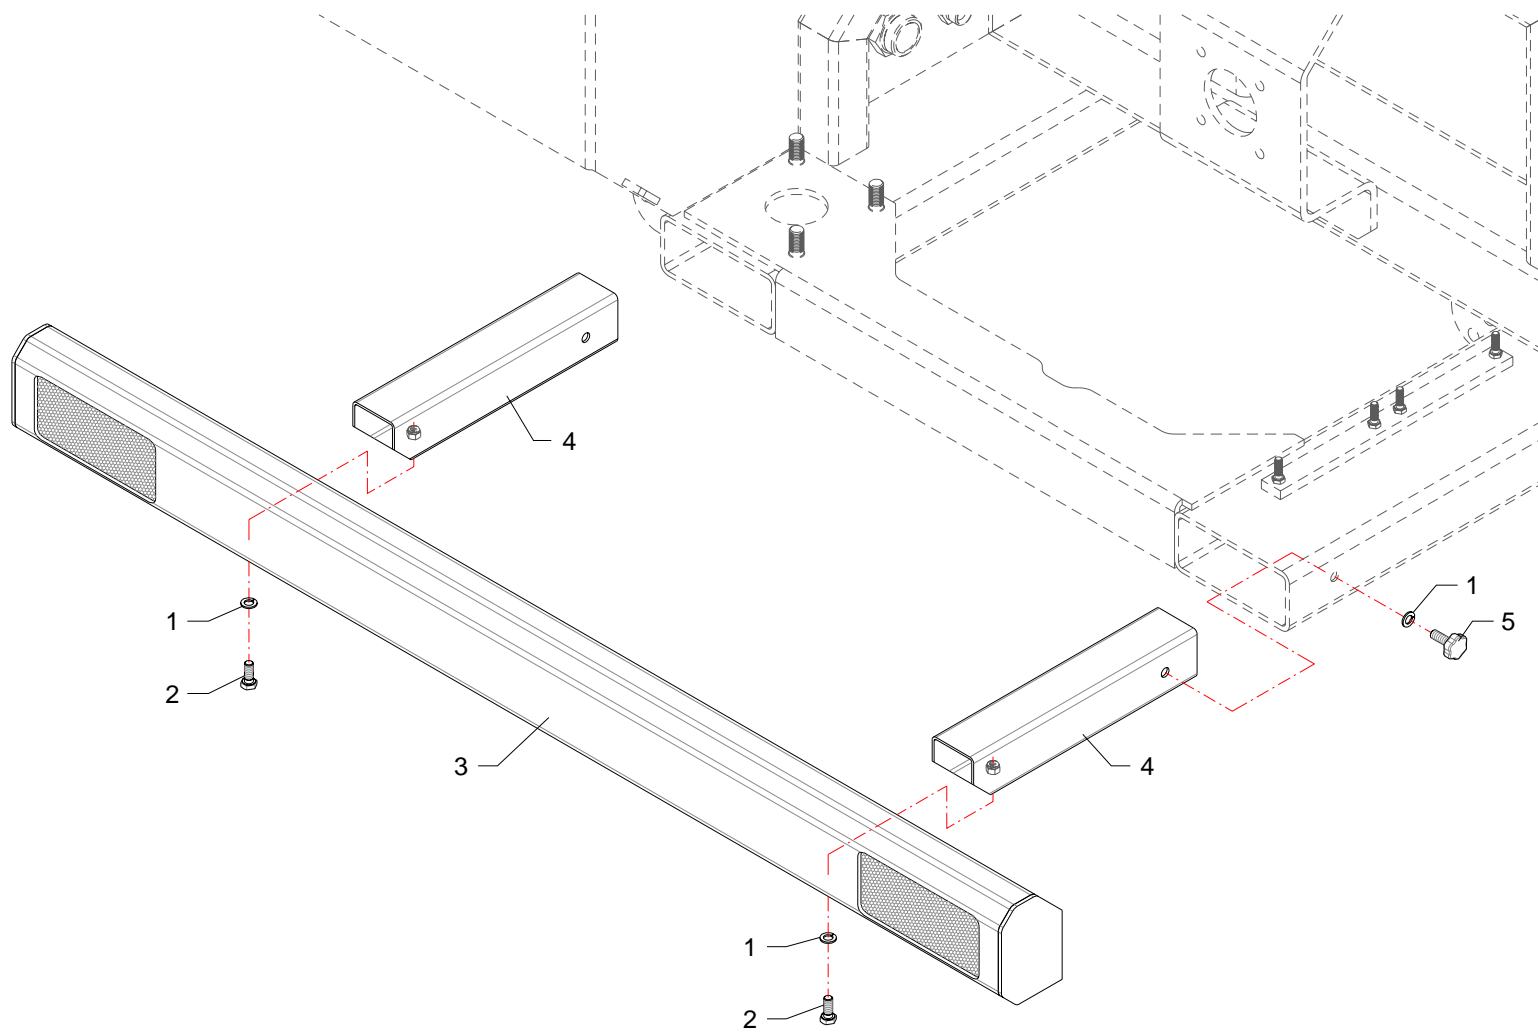

RIF	CODE	Qty				Denominazione-Denomination-Bezeichnung-Denomination-Denominacion
		TKP68 [02]				
1	0322003Z	4				Rondella · Washer · Scheibe · Rondelle · Arandela
2	0302005Z	2				Vite · Bolt · Schraube · Vis · Tornillo
3	3101037	1				Barra luci · Lighting set bar · Anhänglerleuchtanlage · Parachoques avec feux · Parachoques con luces
4	TKD54200900	2				Supporto · Bracket · Halterung · Support · Soporte
5	2301278	2				Volantino · Handwheel · Handrad · Volant · Volante

I GB D F E

Barra luci · Lighting set bar · Anhänglerleuchtanlage · Parachoques avec feux · Parachoques con luces

FERRI

V031