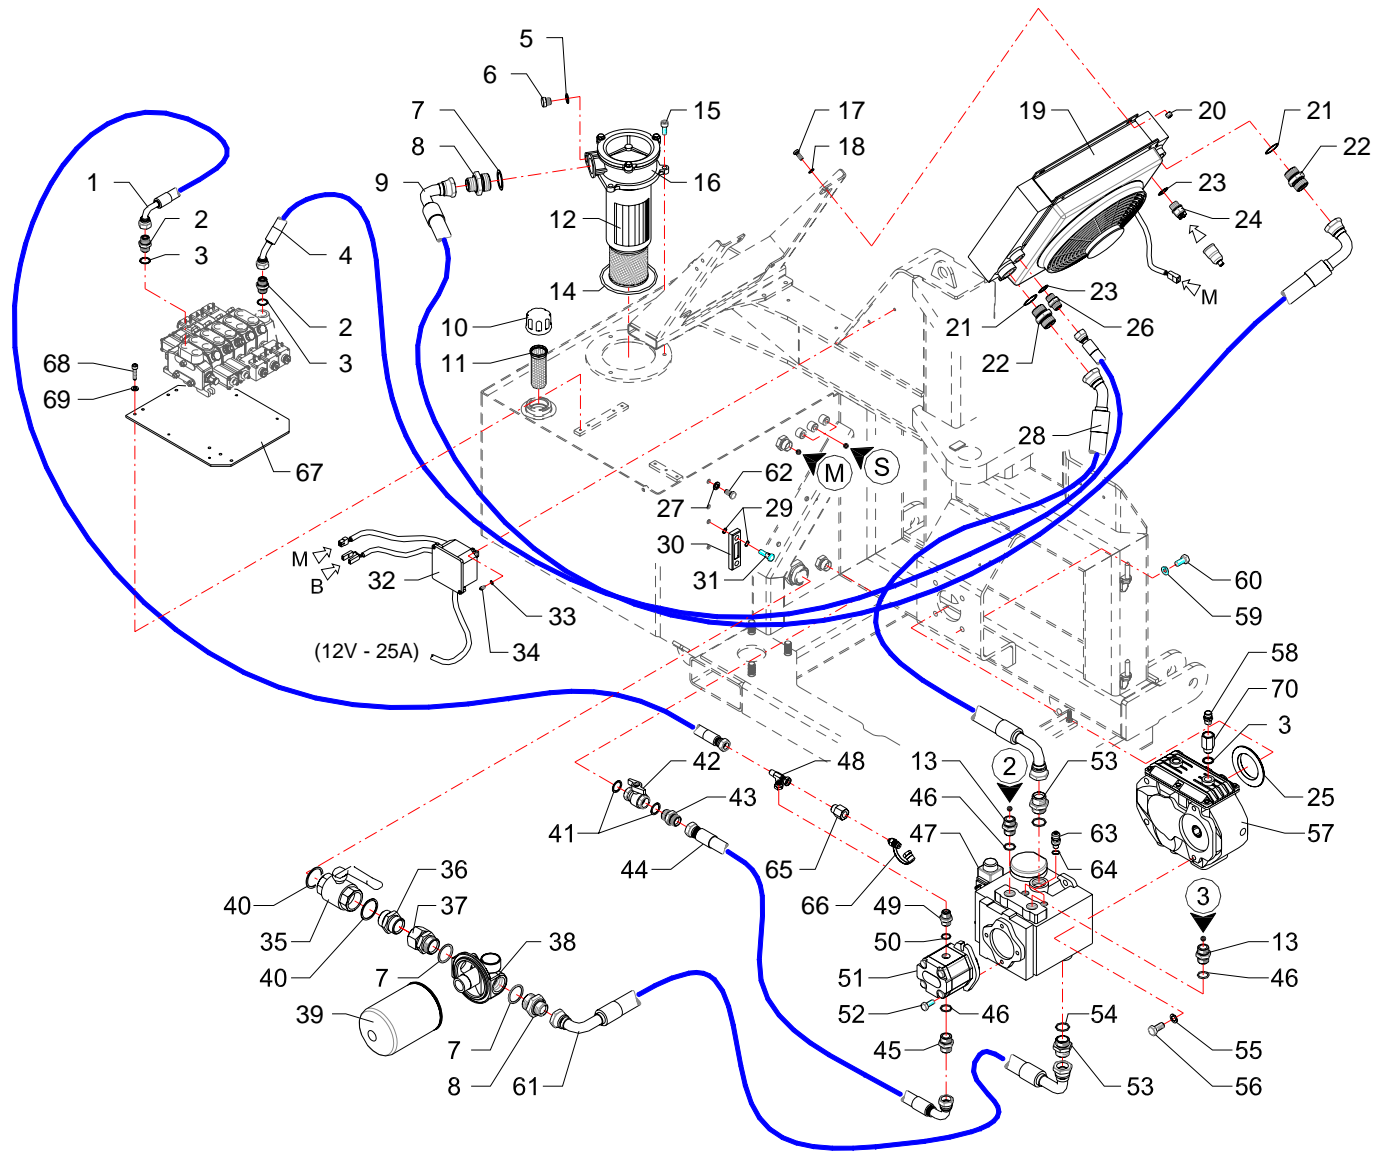

RIF	CODE	Qty				Denominazione-Denomination-Bezeichnung-Denomination-Denominacion
		TKF68 [02]				
36	0401012	1				Riduzione · Nipple · Nippel · Adapteur · Reduccion
37	0407007	1				Raccordo · Connector · Anschluss · Raccord · Brida
38	0413039	1				Filtro · Filter · Filter · Filtre · Filtro
39	0413040	1				Cartuccia · Cartridge · Filterensatz · Cartouche · Cartucho
40	0408010	2				Rondella · Washer · Scheibe · Rondelle · Arandela
41	0408006	2				Rondella · Washer · Scheibe · Rondelle · Arandela
42	0409001	1				Rubinetto · Cock · Schlusshanduentil · Robinet · Valvula de compuerta
43	0402006	1				Nipplo · Nipple · Nippel · Niplo · Niple
44	0511009	1				Tubo · Pipe · Schlauch · Tuyau · Tubo
45	0435003	1				Riduzione · Nipple · Nippel · Adapteur · Reduccion
46	0207003	3				Guarnizione · Gasket · Dichtung · Joint · Empaquetadura
47	1501099	1				Pompa · Pump · Pompe · Pompe · Bomba
48	0410033	1				Raccordo · Connector · Anschluss · Raccord · Brida
49	0435005	1				Riduzione · Nipple · Nippel · Adapteur · Reduccion
50	0207002	1				Guarnizione · Gasket · Dichtung · Joint · Empaquetadura
51	1501100	1				Pompa · Pump · Pompe · Pompe · Bomba
52	0393007	2				Vite · Bolt · Schraube · Vis · Tornillo
53	0435001	2				Riduzione · Nipple · Nippel · Adapteur · Reduccion
54	0207004	2				Guarnizione · Gasket · Dichtung · Joint · Empaquetadura
55	0322005Z	2				Rondella · Washer · Scheibe · Rondelle · Arandela
56	0369004Z	2				Vite · Bolt · Schraube · Vis · Tornillo
57	1401029	1				Moltiplicatore · Gear box · Getriebe · Multiplicateur · Multiplicador
58	0418028	1				Tappo · Cap · Stopfen · Buchon · Tapon
59	0322004Z	4				Rondella · Washer · Scheibe · Rondelle · Arandela
60	0343004Z	4				Vite · Bolt · Schraube · Vis · Tornillo
61	0515009	1				Tubo · Pipe · Schlauch · Tuyau · Tubo
62	032A002Z	2				Vite · Bolt · Schraube · Vis · Tornillo
63	0431002	2				Raccordo · Connector · Anschluss · Raccord · Brida
64	0207001	2				Guarnizione · Gasket · Dichtung · Joint · Empaquetadura
65	0421009	1				Riduzione · Nipple · Nippel · Adapteur · Reduccion
66	0431004	1				Innesto · Clutch · Kupplung · Embroyage · Injerto
67	TKD54120600	1				Piastra · Plate · Platte · Plate · Placa
68	0316006Z	4				Vite · Bolt · Schraube · Vis · Tornillo
69	0322001Z	4				Rondella · Washer · Scheibe · Rondelle · Arandela
70	0426003	1				Prolunga · Extension · Verlaengerung · prolonge · Prolungacion

Impianto idraulico alimentazione · Feeding hydraulic system · Hydraulikanlage der versorgung · Installation hydraulique d'alimentation · Equipo hidraulico alimentacion

FERRI

C242