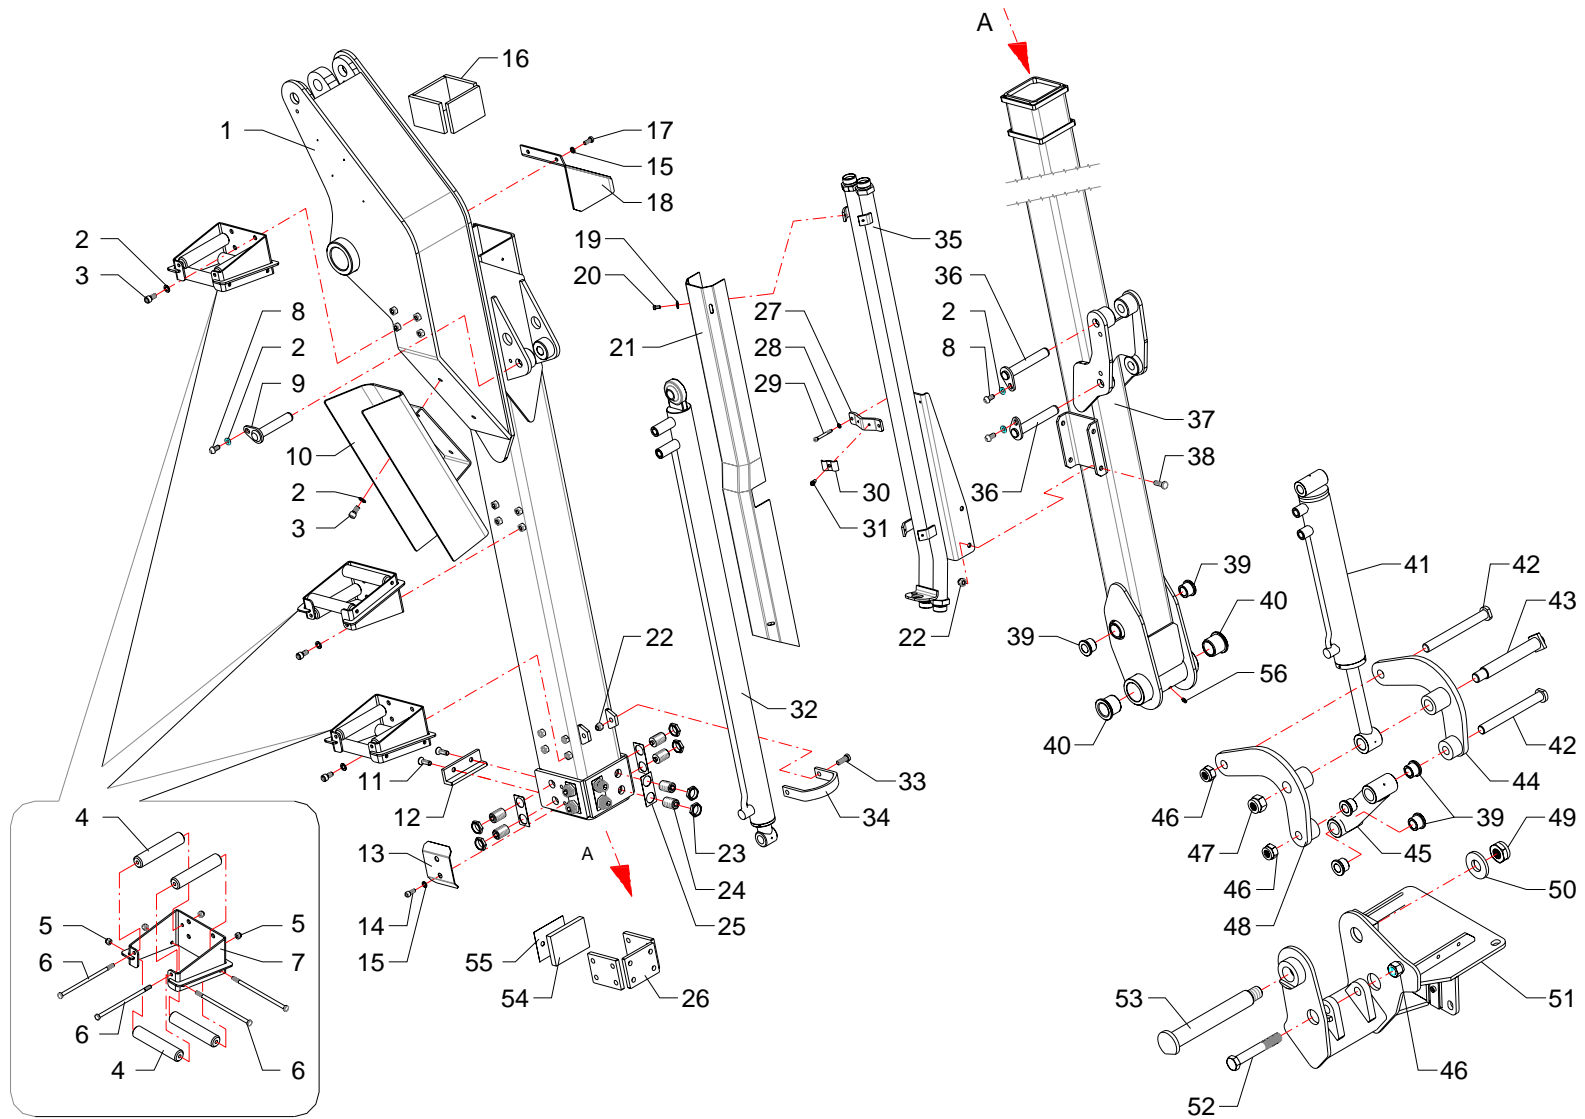

Bracci · Arms · Arme · Bras · Brazos

FERRI

B080

RIF	CODE	Qty				Denominazione-Denomination-Bezeichnung-Denomination-Denominacion
		TKP68 [02]				
36	TKV65110400	2				Perno · Pin · Zapfen · Goujon · Perno
37	TKP68210200	1				Braccio · Arm · Arm · Bras · Brazo
38	0342005Z	4				Vite · Bolt · Schraube · Vis · Tornillo
39	1004001	6				Boccola · Bushing · Buchse · Bague · Casquillo
40	1001017	2				Boccola · Bushing · Buchse · Bague · Casquillo
41	27144000	1				Martinetto · Jack · Zylinder · Vérin · Gato
42	TP48110300	2				Perno · Pin · Zapfen · Goujon · Perno
43	BSV10110500	1				Perno · Pin · Zapfen · Goujon · Perno
44	TGA46200100	1				Leva · Lever · Hebel · Levier · Palanca
45	TGA46200300	1				Puntone · Strut · Druckstab · Etai · Puntal
46	0359007	3				Dado · Nut · Mutter · Erou · Tuerca
47	0359008	1				Dado · Nut · Mutter · Erou · Tuerca
48	TGA46200200	1				Leva · Lever · Hebel · Levier · Palanca
49	0310018	1				Dado · Nut · Mutter · Erou · Tuerca
50	TK8150100	1				Rondella · Washer · Scheibe · Rondelle · Arandela
51	TGA46070200	1				Attacco · Linkage · Anschluss · Attelage · Ataque
52	TGA46190100	1				Vite · Bolt · Schraube · Vis · Tornillo
53	TP48110100	1				Perno · Pin · Zapfen · Goujon · Perno
54	TK8150300	1				Pattino · Track shoe · Gleitstueck · Patin · Teja
55	TK8140400	2				Spessore · Shimset · Spurscheibe · Epaisseur · Espesor
56	0337004	1				Ingrassatore · Grease nipple · Schmiernippel · Graisseur · Engrasador