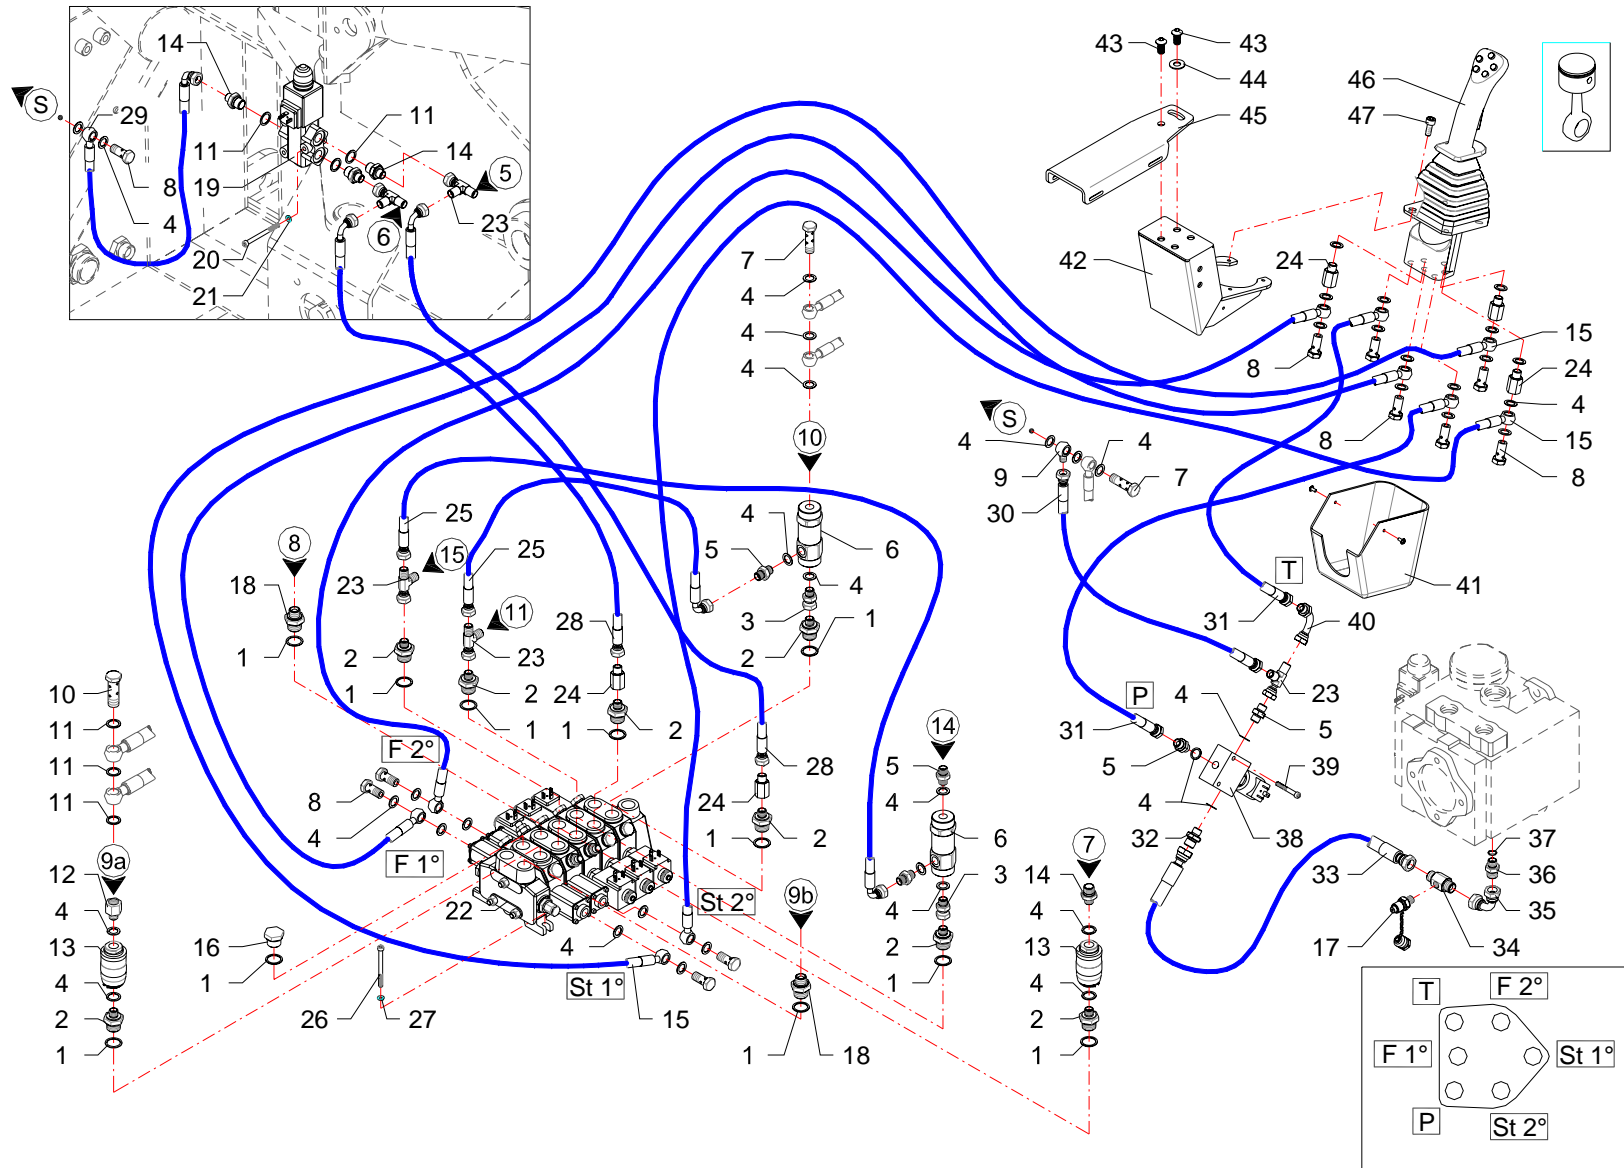

RIF	CODE	Qty				Denominazione-Denomination-Bezeichnung-Denomination-Denominacion
		TKF68 [02]				
36	0435007	1				Riduzione · Nipple · Nippel · Adapteur · Reduccion
37	0207001	1				Guarnizione · Gasket · Dichtung · Joint · Empaquetadura
38	0417064	1				Valvola · Valve · Ventil · Soupape · Válvula
39	0316010Z	2				Vite · Bolt · Schraube · Vis · Tornillo
40	0405002	1				Curva · Curve · Bogen · Manchon · Curva
41	TGA50030600	1				Coperchio · Cover · Deckel · Couvercle · Tapa
42	TGA50030400	1				Scatola · Housing · Gehaeuse · Boite · Caja
43	032A002Z	2				Vite · Bolt · Schraube · Vis · Tornillo
44	0349002Z	1				Rondella · Washer · Scheibe · Rondelle · Arandela
45	TGA50030500	1				Staffa · Clamp · Prätze · Etrier · Brida
46	1305160	1				Manipolatore · Control lever · Steverhebel · Manipulateur · Manipulador
47	0316006Z	4				Vite · Bolt · Schraube · Vis · Tornillo

I GB D F E

Impianto idraulico servizi · Hydraulic installation to attachments · Hydraulikanlange für ausrüstungen · Installation hydraulique aux outils · Instalacion hidraulica equipos

FERRI

C244