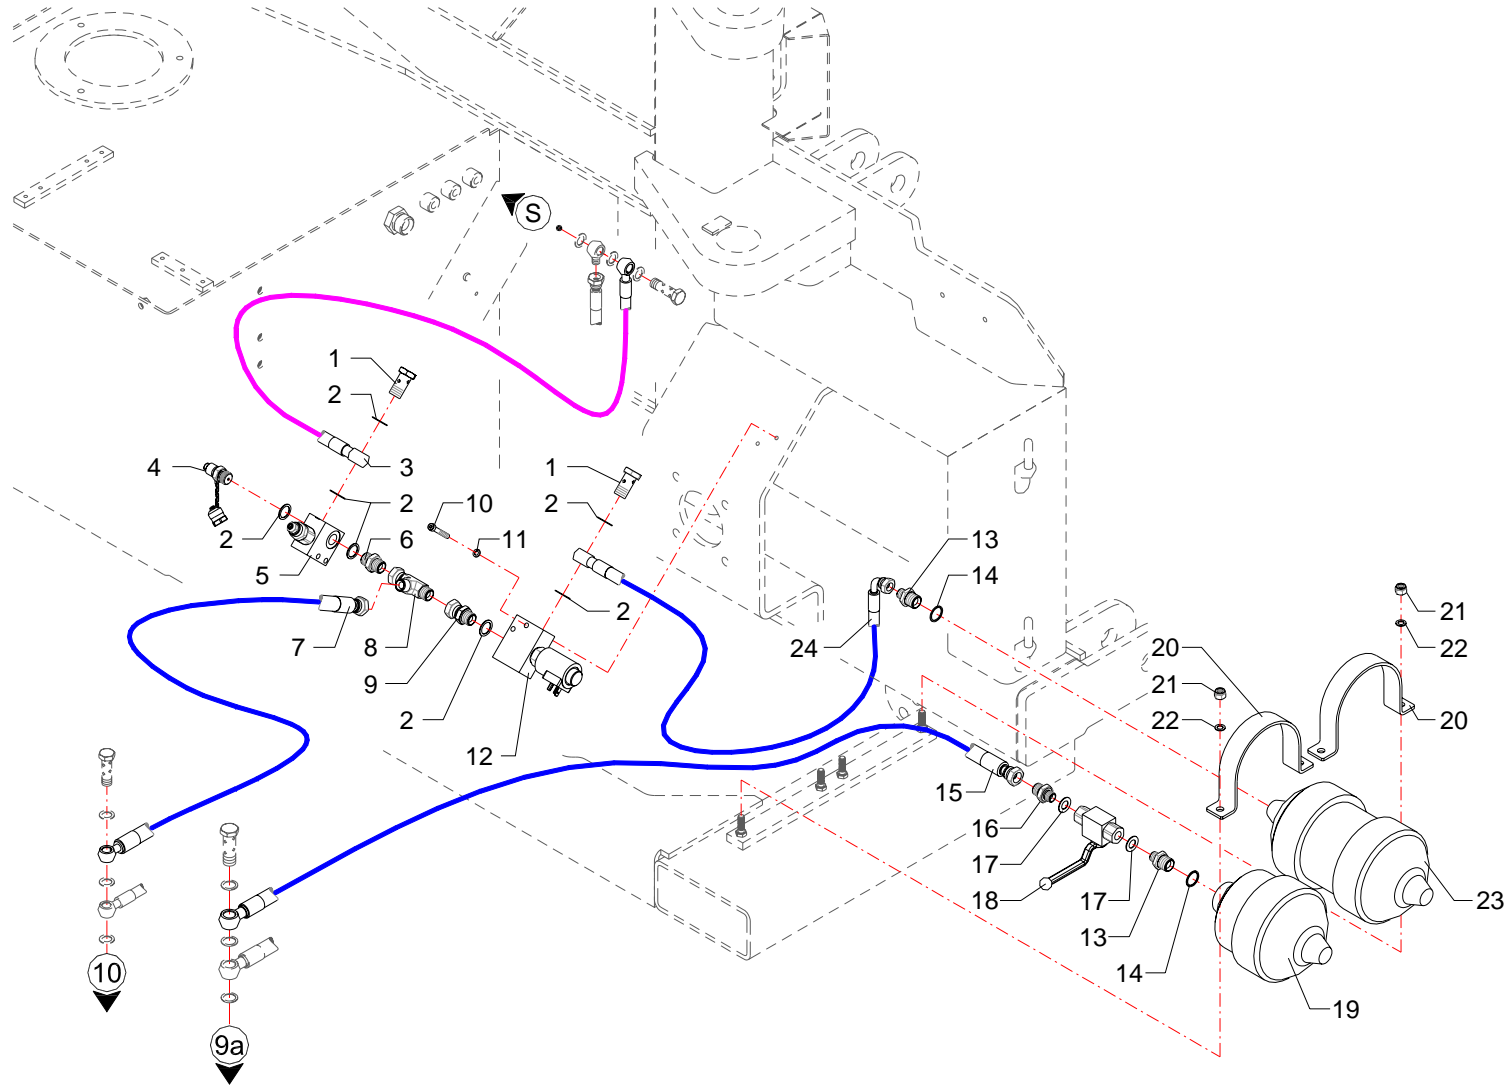

RIF	CODE	Qty				Denominazione-Denomination-Bezeichnung-Denomination-Denominacion
		TKF68 [02]				
1	0412003	2				Vite cava · Hollow Screw · Hohlschraube · Vis creuse · Tornillo hueco
2	0408003	7				Rondella · Washer · Scheibe · Rondelle · Arandela
3	0501340	1				Tubo · Pipe · Schlauch · Tuyau · Tubo
4	0431004	1				Innesto · Clutch · Kupplung · Embroyage · Injerto
5	0417043	1				Valvola · Valve · Ventil · Soupape · Vlvula
6	0402003	1				Nipplo · Nipple · Nippel · Niplo · Niple
7	0501470	1				Tubo · Pipe · Schlauch · Tuyau · Tubo
8	0410028	1				Raccordo · Connector · Anschluss · Raccord · Brida
9	0407003	1				Raccordo · Connector · Anschluss · Raccord · Brida
10	0316010Z	2				Vite · Bolt · Schraube · Vis · Tornillo
11	0322001Z	2				Rondella · Washer · Scheibe · Rondelle · Arandela
12	0417074	1				Valvola · Valve · Ventil · Soupape · Vlvula
13	0401022	2				Riduzione · Nipple · Nippel · Adapteur · Reduccion
14	0408009	2				Rondella · Washer · Scheibe · Rondelle · Arandela
15	0502317	1				Tubo · Pipe · Schlauch · Tuyau · Tubo
16	0401003	1				Riduzione · Nipple · Nippel · Adapteur · Reduccion
17	0408002	2				Rondella · Washer · Scheibe · Rondelle · Arandela
18	0409007	1				Rubinetto · Cock · Schlusshanduentil · Robinet · Valvula de compuerta
19	0416001	1				Accumulatore · Accumulator · Akkumulator · Accumulateur · Acumulador
20	TKD54200100	2				Staffa · Clamp · Pratzte · Etrier · Brida
21	0310001	4				Dado · Nut · Mutter · Ecrou · Tuerca
22	0322002Z	4				Rondella · Washer · Scheibe · Rondelle · Arandela
23	0416002	1				Accumulatore · Accumulator · Akkumulator · Accumulateur · Acumulador
24	0501471	1				Tubo · Pipe · Schlauch · Tuyau · Tubo

I GB D F E

Impianto idraulico servizi · Hydraulic installation to attachments · Hydraulikanlange fur ausrustungen · Installation hydraulique aux outils · Instalacion hidraulica equipos

FERRI

C245