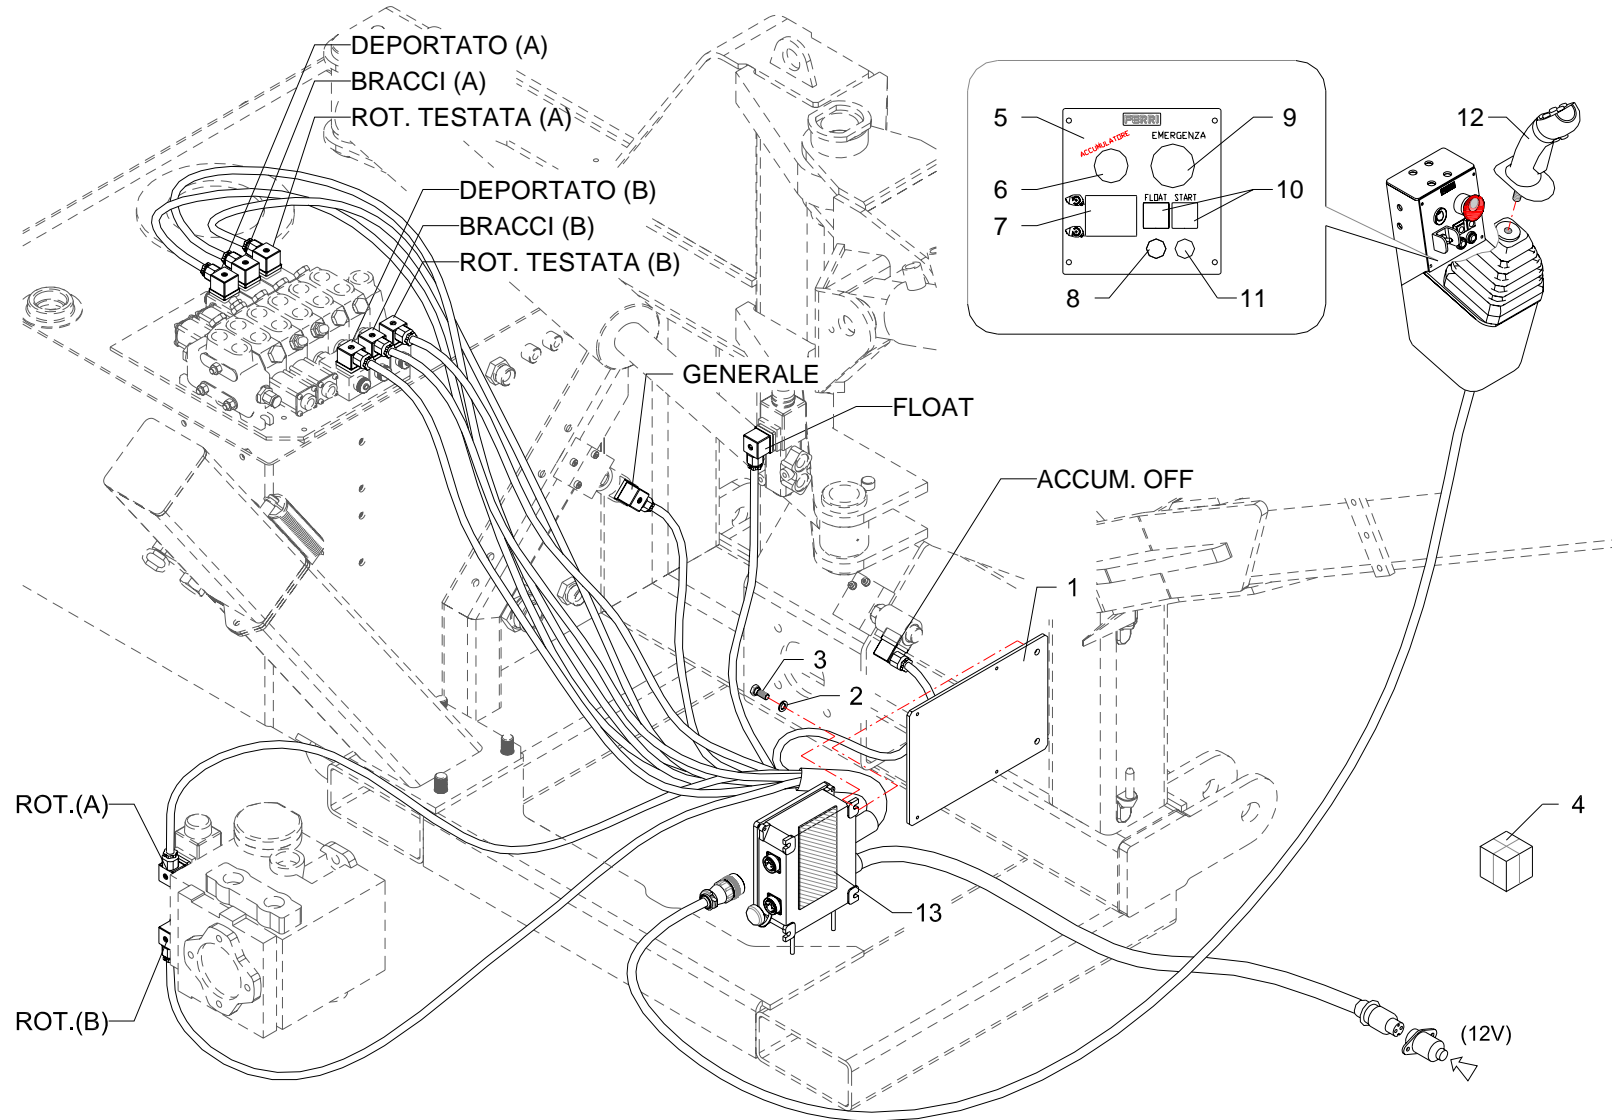

RIF	CODE	TKF68 [02]	Qnt				Denominazione-Denomination-Bezeichnung-Denomination-Denominacion I GB D F E
1	TKD54200800	1					Supporto · Bracket · Halterung · Support · Soporte
2	0322002Z	2					Rondella · Washer · Scheibe · Rondelle · Arandela
3	0347006Z	2					Vite · Bolt · Schraube · Vis · Tornillo
4	3101046	1					Impianto elettrico · Electric system · Elektrische anlage · Installation electriques · Instalacion electricos
5	1801313	1					Targhetta · Plate · Platte · Plaque · Placa
6	595.006.00010	1					Pulsante · Push-button · Druckknopf · Poussoir · Butón
7	250.025.00030	1					Pulsante · Push-button · Druckknopf · Poussoir · Butón
8	025.020.00030	1					Spia luminosa · Warning Light · Kontrolleuchte · Lampe témoin · Mirilla luminosa
9	325.006.00015	1					Fungo luminoso · Luminuos security push-button · Leuchtender schutzschalter · Coupe-circuit lumineux · Interruptor luminoso
10	595.006.00030	2					Selettore · Selector · Wähler · Selecteur · Selectivo
11	025.020.00040	1					Spia luminosa · Warning Light · Kontrolleuchte · Lampe témoin · Mirilla luminosa
12	320000038	1					Impugnatura · Handle · Griff · Poignee · Empuñadura
13	320.021.00021	1					Scheda elettronica · Electronic card · Mutterkarte · Fiche electronique · Ficha electronica

Impianto elettrico · Electric system · Elektrische anlage · Installation electriques · Instalacion electricos

FERRI

H058