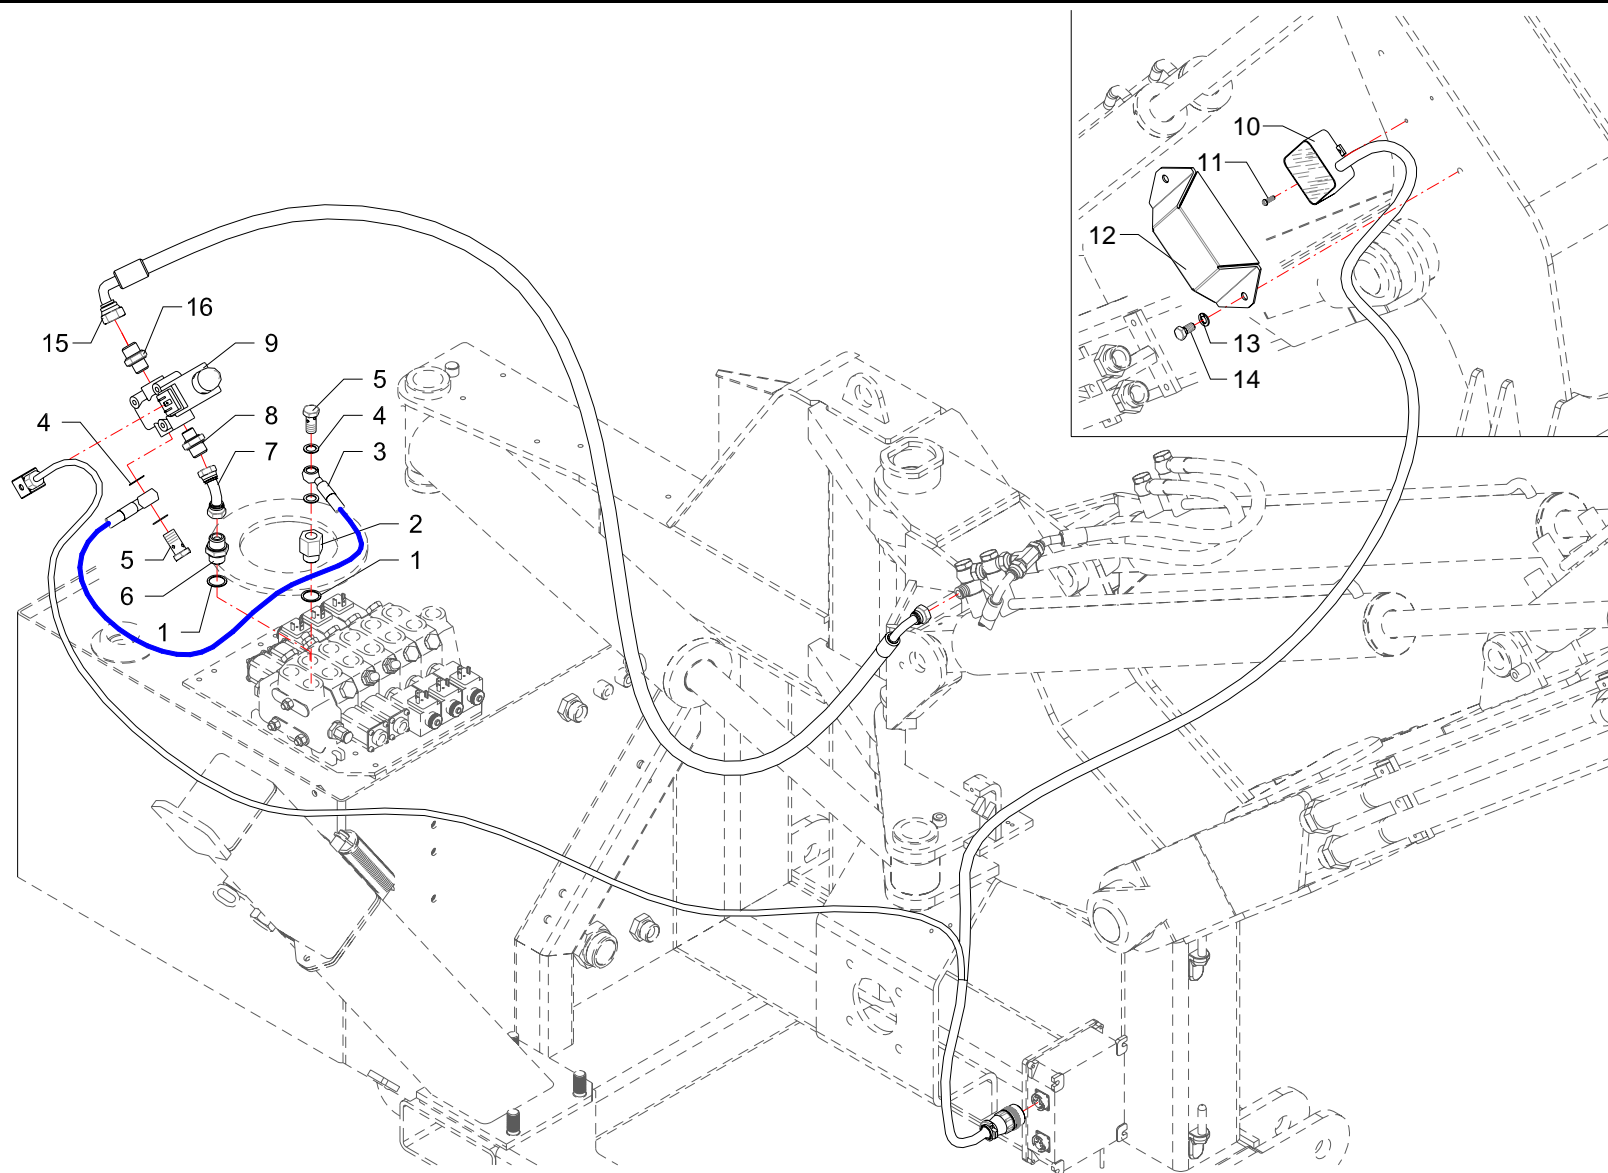

Impianto elettrico · Electric system · Elektrische anlage · Installation electriques · Instalacion electricos

FERRI

H058

RIF	CODE	TKF68 [02]	Qty				Denominazione-Denomination-Bezeichnung-Denomination-Denominacion I GB D F E
1	0408004	2				Rondella · Washer · Scheibe · Rondelle · Arandela	
2	0421009	1				Riduzione · Nipple · Nippel · Adapteur · Reduccion	
3	0502154	1				Tubo · Pipe · Schlauch · Tuyau · Tubo	
4	0408003	6				Rondella · Washer · Scheibe · Rondelle · Arandela	
5	0412003	2				Vite cava · Hollow Screw · Hohlschraube · Vis creuse · Tornillo hueco	
6	0402004	1				Nipplo · Nipple · Nippel · Niplo · Niple	
7	0442001	1				Curva · Curve · Bogen · Manchon · Curva	
8	0401004	2				Riduzione · Nipple · Nippel · Adapteur · Reduccion	
9	0417080	1				Valvola · Valve · Ventil · Soupape · Válvula	
10	3101042	1				Inclinometro · *** · *** · *** · ***	
11	0398001Z	2				Vite · Bolt · Schraube · Vis · Tornillo	
13	0322003Z	2				Rondella · Washer · Scheibe · Rondelle · Arandela	
14	0342004Z	2				Vite · Bolt · Schraube · Vis · Tornillo	
15	0502323	1				Tubo · Pipe · Schlauch · Tuyau · Tubo	
16	0402003	1				Nipplo · Nipple · Nippel · Niplo · Niple	