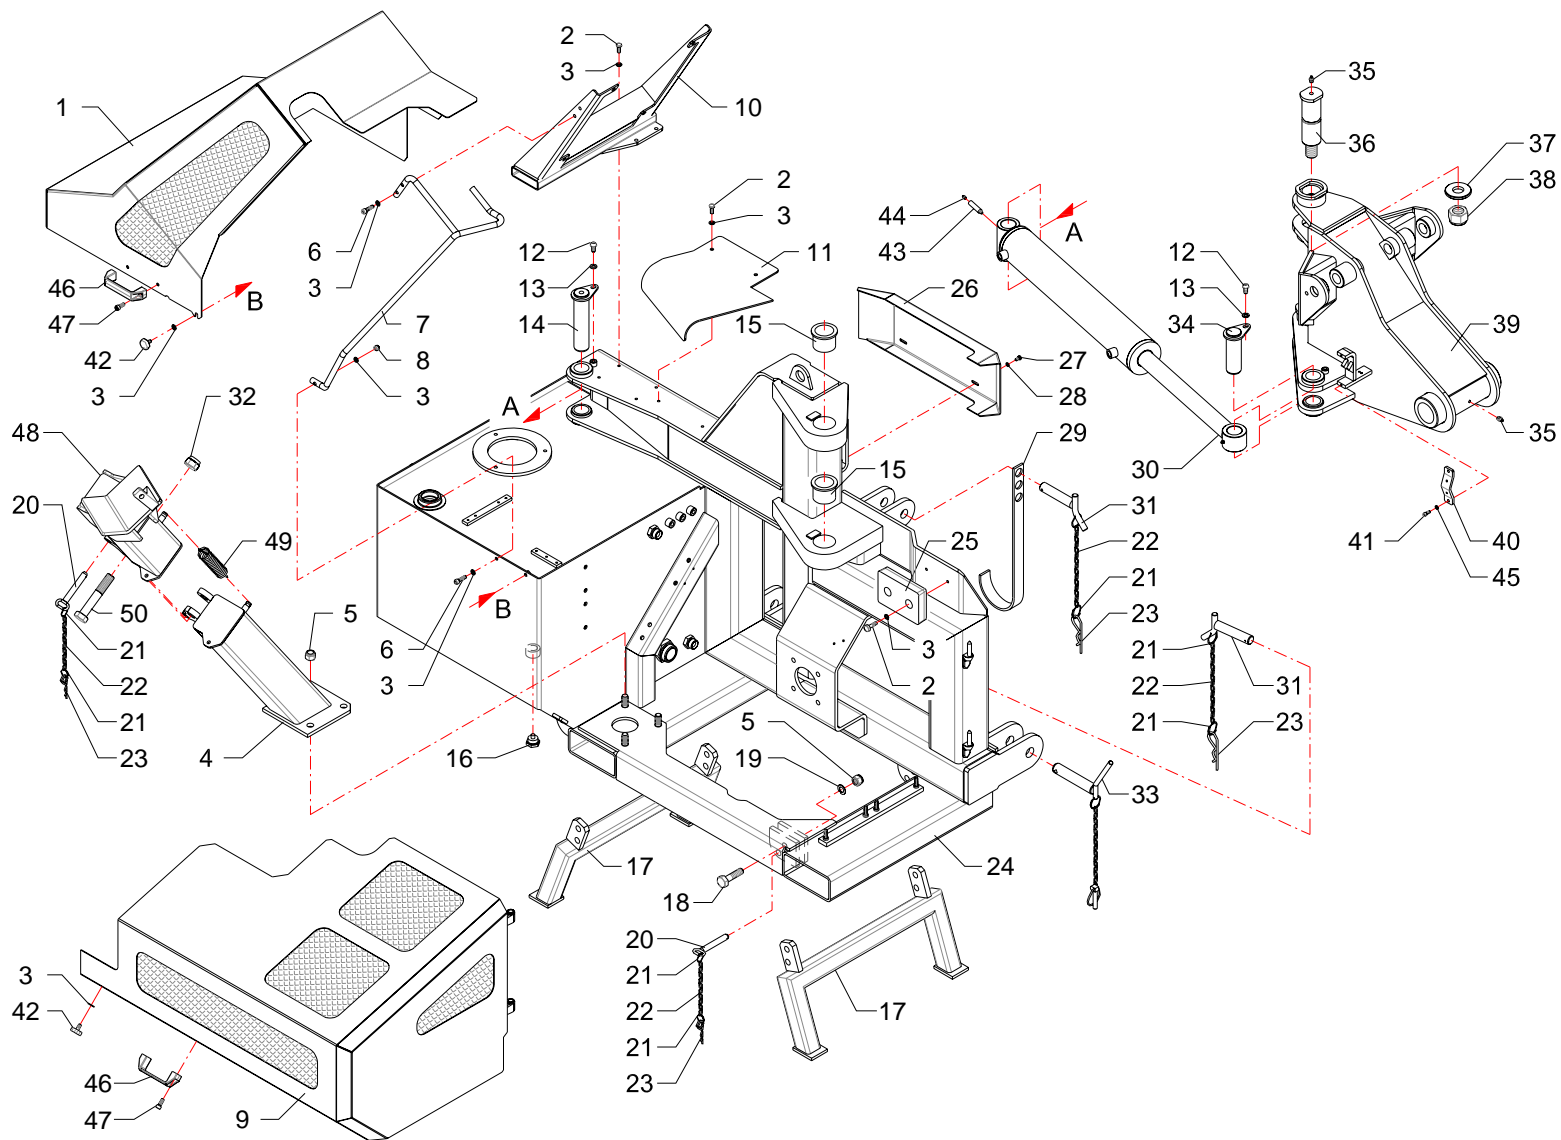

Telaio · Frame · Rahmen · Chassis · Bastidor

FERRI

A049

RIF	CODE	Qty				Denominazione-Denomination-Bezeichnung-Denomination-Denominacion
		TKF68 [02]				
						I GB D F E
36	BSV10110200	2				Perno · Pin · Zapfen · Goujon · Perno
37	TK8150100	2				Rondella · Washer · Scheibe · Rondelle · Arandela
38	0310022	2				Dado · Nut · Mutter · Ecrou · Tuerca
39	TKD54070200	1				Supporto · Bracket · Halterung · Support · Soporte
40	TKD54290800	1				Fermatubi · Pipe clamp · Rohrschelle · Serre tuyaux · Sujeta tubos
41	0316007Z	2				Vite · Bolt · Schraube · Vis · Tornillo
42	2301276	2				Volantino · Handwheel · Handrad · Volant · Volante
43	14435	1				Prolunga · Extension · Verlaengerung · prolonge · Prolungacion
44	0337005	1				Ingrassatore · Grease nipple · Schmiernippel · Graisseur · Engrasador
45	0322001Z	2				Rondella · Washer · Scheibe · Rondelle · Arandela
46	2301277	2				Maniglia · Handle · Handgriff · Poignee · Manija
47	0317005Z	4				Vite · Bolt · Schraube · Vis · Tornillo
48	TKD54201200	1				Supporto · Bracket · Halterung · Support · Soporte
49	2401035	1				Molla · Spring · Feder · Ressort · Muelle
50	0306014Z	1				Vite · Bolt · Schraube · Vis · Tornillo