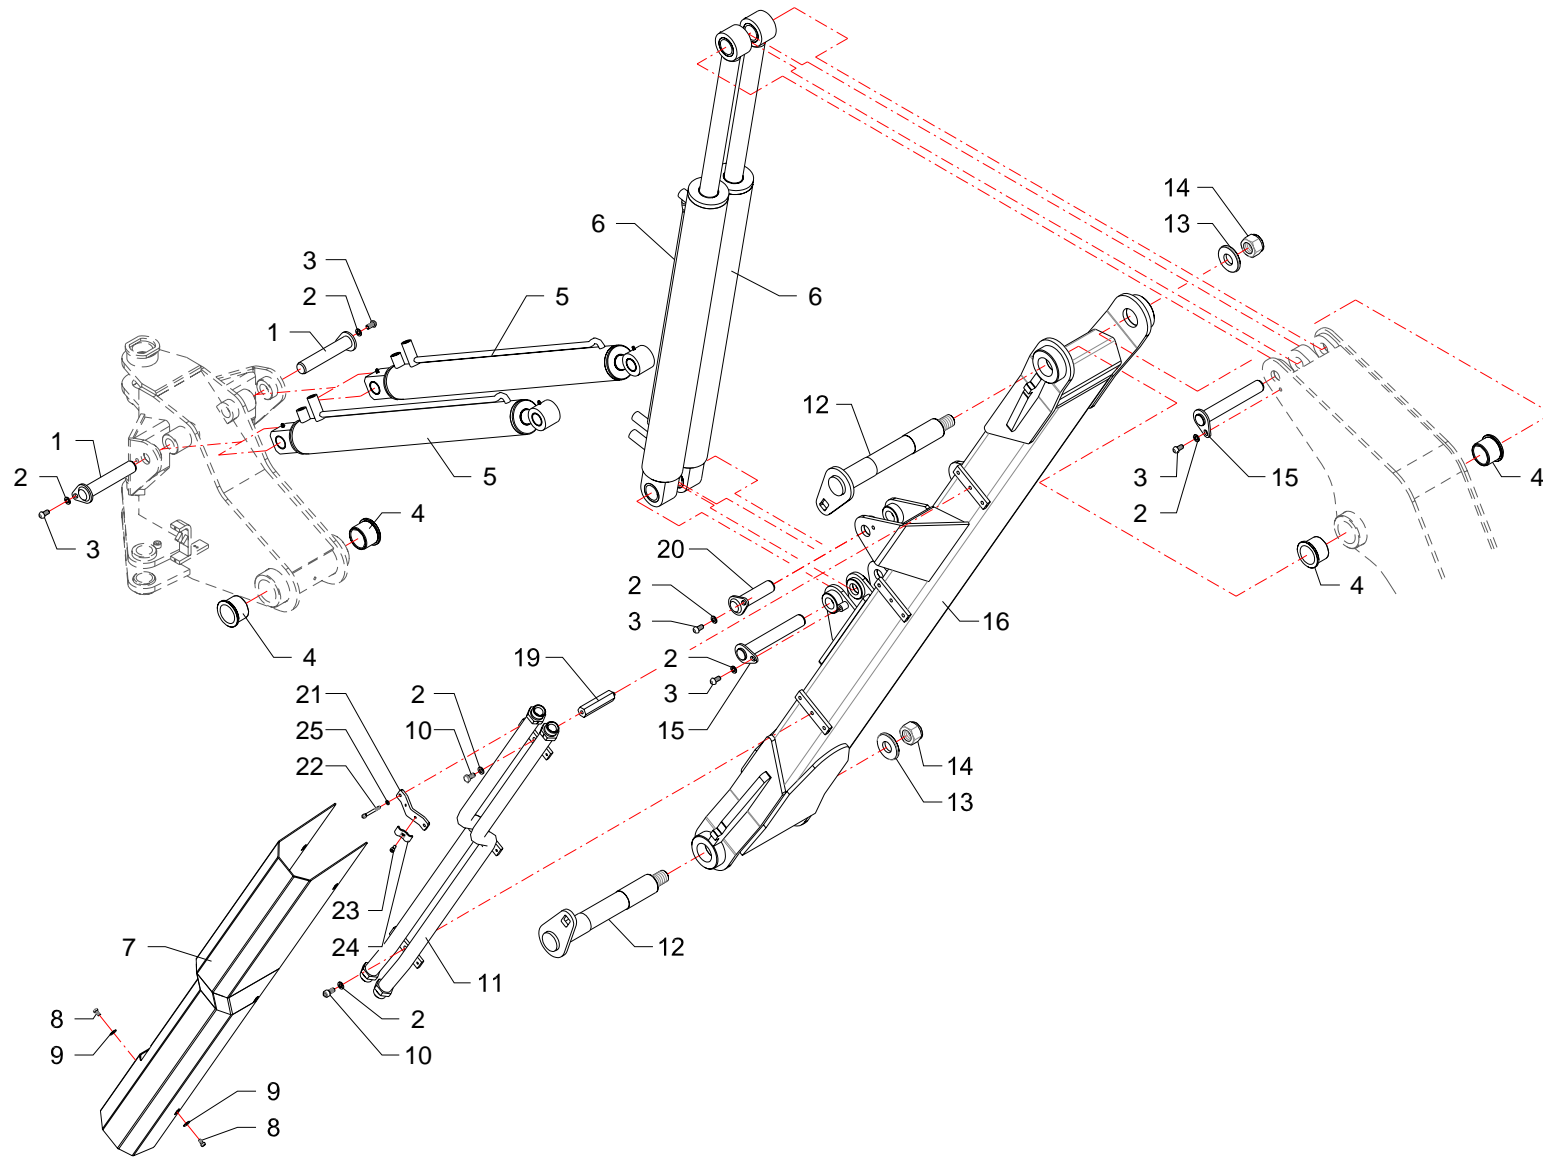

RIF	CODE	Qty				Denominazione-Denomination-Bezeichnung-Denominacion
		TKF68 [02]				
1	TSN58110100	2				Perno · Pin · Zapfen · Goujon · Perno
2	0322003Z	7				Rondella · Washer · Scheibe · Rondelle · Arandela
3	032A002Z	5				Vite · Bolt · Schraube · Vis · Tornillo
4	1001027	4				Boccola · Bushing · Buchse · Bague · Casquillo
5	27151000	2				Martinetto · Jack · Zylinder · Vérin · Gato
6	27167000	2				Martinetto · Jack · Zylinder · Vérin · Gato
7	TKD54170800	1				Carter · Casing · Keilriemenschutz · Enveloppe · Carter
8	0365003Z	6				Vite · Bolt · Schraube · Vis · Tornillo
9	0349006Z	6				Rondella · Washer · Scheibe · Rondelle · Arandela
10	0318005Z	3				Vite · Bolt · Schraube · Vis · Tornillo
11	TKD54220300	1				Tube · Pipe · Schlauch · Tuyau · Tubo
12	TKD54110600	2				Perno · Pin · Zapfen · Goujon · Perno
13	TK8150100	2				Rondella · Washer · Scheibe · Rondelle · Arandela
14	0310022	2				Dado · Nut · Mutter · Ecrou · Tuerca
15	TKD54110300	2				Perno · Pin · Zapfen · Goujon · Perno
16	TKD54210900	1				Braccio · Arm · Arm · Bras · Brazo
17	0337004	2				Ingrassatore · Grease nipple · Schmiernippel · Graisseur · Engrasador
18	TKD54210800	1				Snodo · Articulation · Gelenk · Articulation · Articulacion
19	TKD54140200	1				Colonna · Column · Saeule · Colonne · Columna
20	TKV65110100	2				Perno · Pin · Zapfen · Goujon · Perno
21	TKD54290800	3				Fermatubi · Pipe clamp · Rohrshelle · Serre tuyaux · Sujeta tubos
22	0316013Z	6				Vite · Bolt · Schraube · Vis · Tornillo
23	0316007Z	6				Vite · Bolt · Schraube · Vis · Tornillo
24	TP48290200	6				Fermatubi · Pipe clamp · Rohrshelle · Serre tuyaux · Sujeta tubos
25	0322001Z	6				Rondella · Washer · Scheibe · Rondelle · Arandela

I GB D F E

Bracci · Arms · Arme · Bras · Brazos

FERRI

B079