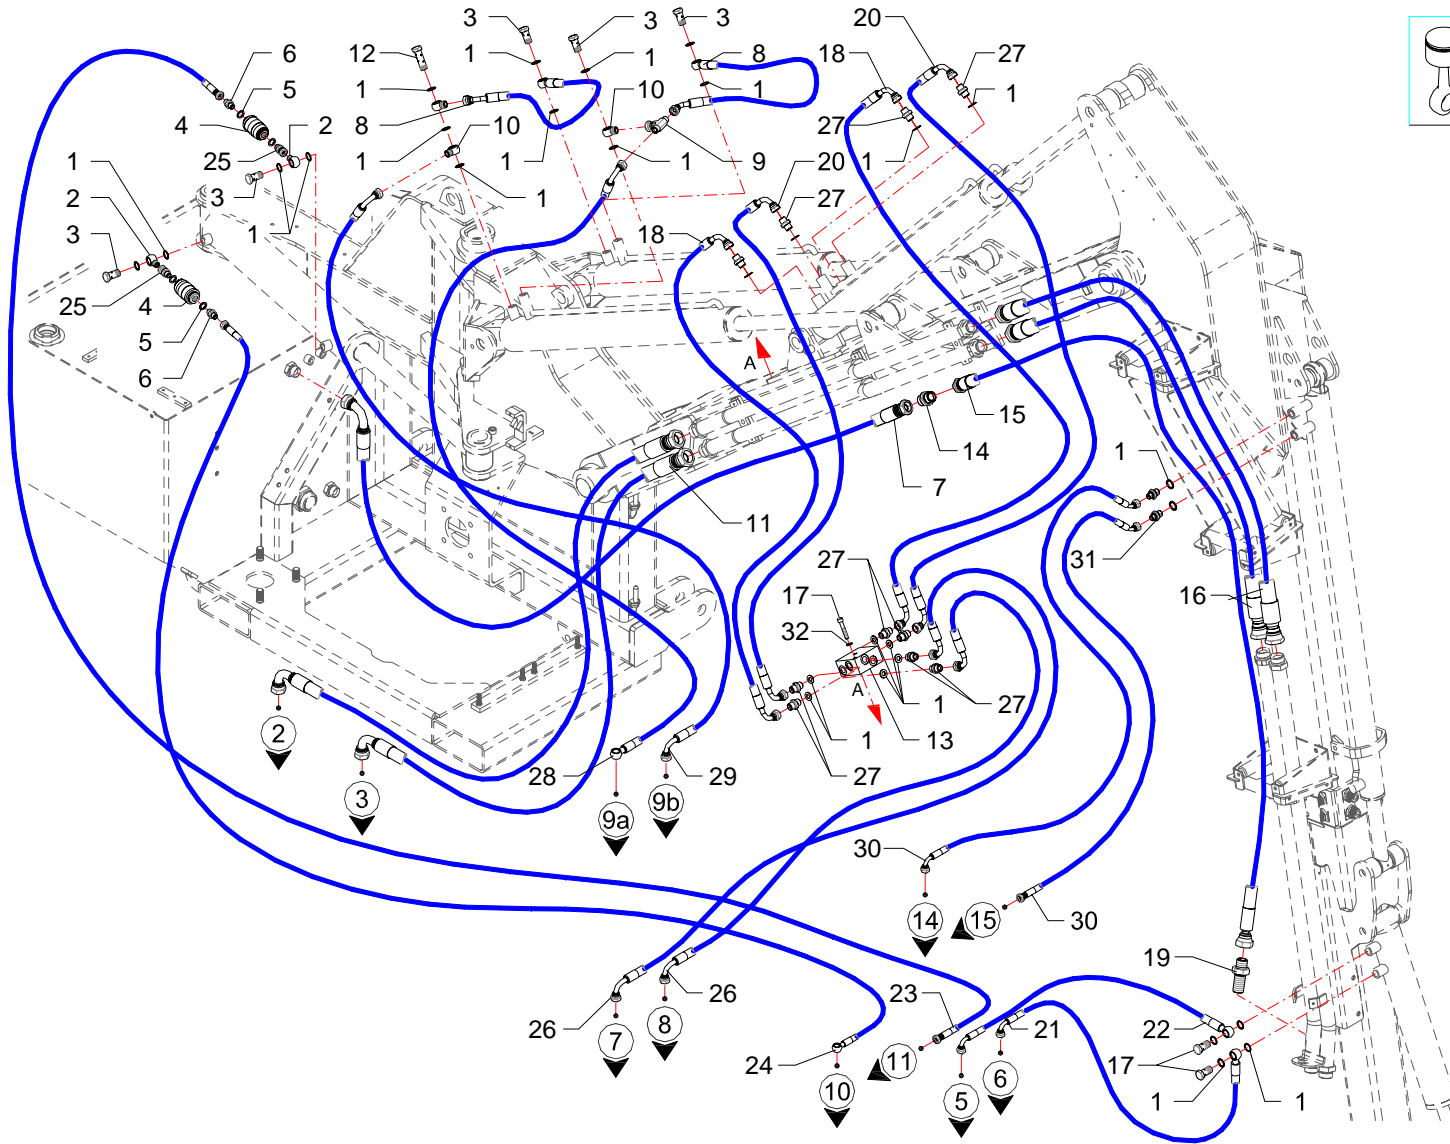

RIF	CODE	TKF68 [02]	Qnt				Denominazione-Denomination-Bezeichnung-Denomination-Denominacion I GB D F E
1	0408003	33				Rondella · Washer · Scheibe · Rondelle · Arandela	
2	0428005	2				Raccordo · Connector · Anschluss · Raccord · Brida	
3	0412003	5				Vite cava · Hollow Screw · Hohlschraube · Vis creuse · Tornillo hueco	
4	0417072	2				Valvola · Valve · Ventil · Soupape · Válvula	
5	0408002	4				Rondella · Washer · Scheibe · Rondelle · Arandela	
6	0402002	2				Nipplo · Nipple · Nippel · Niplo · Niple	
7	0504104	1				Tubo · Pipe · Schlauch · Tuyau · Tubo	
8	0502148	2				Tubo · Pipe · Schlauch · Tuyau · Tubo	
9	0410028	2				Raccordo · Connector · Anschluss · Raccord · Brida	
10	0428003	3				Raccordo · Connector · Anschluss · Raccord · Brida	
11	0518028	2				Tubo · Pipe · Schlauch · Tuyau · Tubo	
12	0412012	1				Vite cava · Hollow Screw · Hohlschraube · Vis creuse · Tornillo hueco	
13	TKD54190100	1				Blocchetto · Block · Bloeckchen · Bloc · Bloque	
14	0402006	1				Nipplo · Nipple · Nippel · Niplo · Niple	
15	0504103	1				Tubo · Pipe · Schlauch · Tuyau · Tubo	
16	0518032	2				Tubo · Pipe · Schlauch · Tuyau · Tubo	
17	0317010Z	2				Vite · Bolt · Schraube · Vis · Tornillo	
18	0502152	2				Tubo · Pipe · Schlauch · Tuyau · Tubo	
19	0425006	1				Passaparete · Fairlead · Durchgang · Passecloison · Guía pasapanel	
20	0502151	2				Tubo · Pipe · Schlauch · Tuyau · Tubo	
21	0501497	1				Tubo · Pipe · Schlauch · Tuyau · Tubo	
22	0501498	1				Tubo · Pipe · Schlauch · Tuyau · Tubo	
23	0501046	1				Tubo · Pipe · Schlauch · Tuyau · Tubo	
24	0501469	1				Tubo · Pipe · Schlauch · Tuyau · Tubo	
25	0407002	2				Raccordo · Connector · Anschluss · Raccord · Brida	
26	0502150	2				Tubo · Pipe · Schlauch · Tuyau · Tubo	
27	0402003	10				Nipplo · Nipple · Nippel · Niplo · Niple	
28	0502111	1				Tubo · Pipe · Schlauch · Tuyau · Tubo	
29	0502323	1				Tubo · Pipe · Schlauch · Tuyau · Tubo	
30	0501499	1				Tubo · Pipe · Schlauch · Tuyau · Tubo	
31	0401003	2				Riduzione · Nipple · Nippel · Adapteur · Reduccion	
32	0322002Z	2				Rondella · Washer · Scheibe · Rondelle · Arandela	

Impianto idraulico servizi · Hydraulic installation to attachments · Hydraulikanlange für ausrüstungen · Installation hydraulique aux outils · Instalacion hidraulica equipos

FERRI

C243