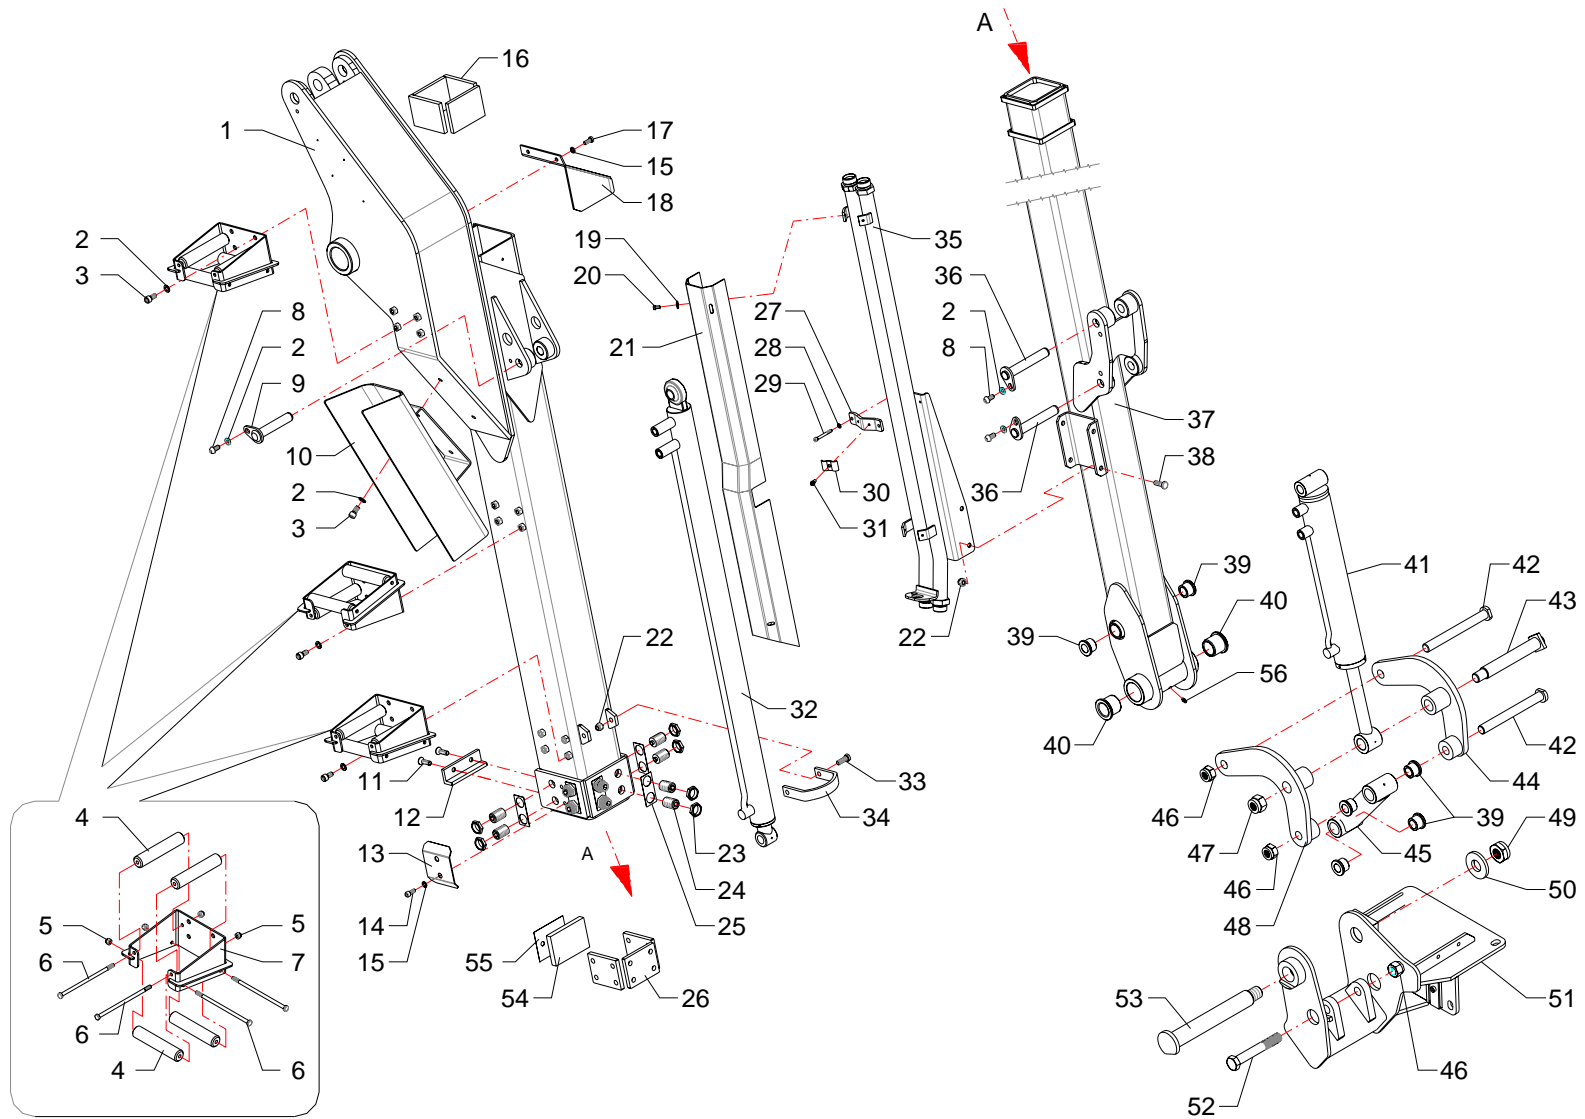

RIF	CODE	TKP68 [02]	Qty				Denominazione-Denomination-Bezeichnung-Denomination-Denominacion I GB D F E
1	TKP68210100	1				Braccio · Arm · Arm · Bras · Brazo	
2	0322003Z	17				Rondella · Washer · Scheibe · Rondelle · Arandela	
3	0318003Z	14				Vite · Bolt · Schraube · Vis · Tornillo	
4	TKP68160200	12				Rullo · Roller · Walze · Rouleau · Rodillo	
5	0310001	12				Dado · Nut · Mutter · Ecrou · Tuerca	
6	0301028Z	12				Vite · Bolt · Schraube · Vis · Tornillo	
7	TKP68120300	3				Rulliera · Idle roller conveyor · Walzapparat · Galets · Rodillos	
8	032A002Z	3				Vite · Bolt · Schraube · Vis · Tornillo	
9	TKV65110200	1				Perno · Pin · Zapfen · Goujon · Perno	
10	TKP68170400	1				Scivolo · Slide · Schlitten · Glissiere · Deslizadera	
11	0312002Z	2				Vite · Bolt · Schraube · Vis · Tornillo	
12	TK8120100	1				Fermo · Locking · Verschluss · Arret de securite · Parada	
13	TKP68170100	1				Protezione · Guard · Schutz · Protection · Proteccion	
14	0317005Z	2				Vite · Bolt · Schraube · Vis · Tornillo	
15	0322002Z	4				Rondella · Washer · Scheibe · Rondelle · Arandela	
16	TKP68150100	4				Pattino · Track shoe · Gleitstueck · Patin · Teja	
17	0301006Z	2				Vite · Bolt · Schraube · Vis · Tornillo	
18	TKP68170300	1				Carter · Casing · Keilriemenschutz · Enveloppe · Carter	
19	0349006Z	4				Rondella · Washer · Scheibe · Rondelle · Arandela	
20	0365003Z	4				Vite · Bolt · Schraube · Vis · Tornillo	
21	TKP68170200	1				Carter · Casing · Keilriemenschutz · Enveloppe · Carter	
22	0310002	6				Dado · Nut · Mutter · Ecrou · Tuerca	
23	BSV10190300	12				Dado · Nut · Mutter · Ecrou · Tuerca	
24	BSV8190200	12				Vite · Bolt · Schraube · Vis · Tornillo	
25	TKP56150100	6				Fermo · Locking · Verschluss · Arret de securite · Parada	
26	TKP56160200	3				Pattino · Track shoe · Gleitstueck · Patin · Teja	
27	TKD54290800	1				Fermatubi · Pipe clamp · Rohrschelle · Serre tuyaux · Sujeta tubos	
28	0322001Z	2				Rondella · Washer · Scheibe · Rondelle · Arandela	
29	0316013Z	2				Vite · Bolt · Schraube · Vis · Tornillo	
30	TP48290200	2				Fermatubi · Pipe clamp · Rohrschelle · Serre tuyaux · Sujeta tubos	
31	0316007Z	2				Vite · Bolt · Schraube · Vis · Tornillo	
32	2741000	1				Martinetto · Jack · Zylinder · Vérin · Gato	
33	0302006Z	2				Vite · Bolt · Schraube · Vis · Tornillo	
34	TKP68120200	1				Collare · Anchor pipe · Schlauchschelle · Plate fixe tube · Brida	
35	TKP68220100	1				Tube · Pipe · Schlauch · Tuyau · Tubo	

Bracci · Arms · Arme · Bras · Brazos

FERRI

B080